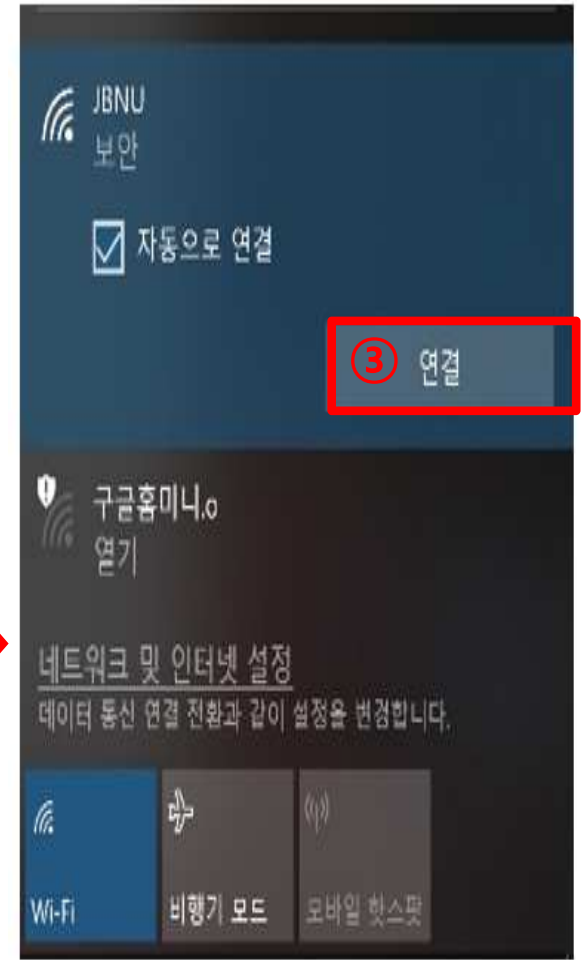

# JBNU Wi-Fi 설정 메뉴얼 (Windows10 기기 사용자용)

---

JEONBUK NATIONAL UNIVERSITY

### JBNU Wi-Fi 설정 방법

① Window 바탕화면  
우측 하단 안테나 아이콘  
더블 클릭