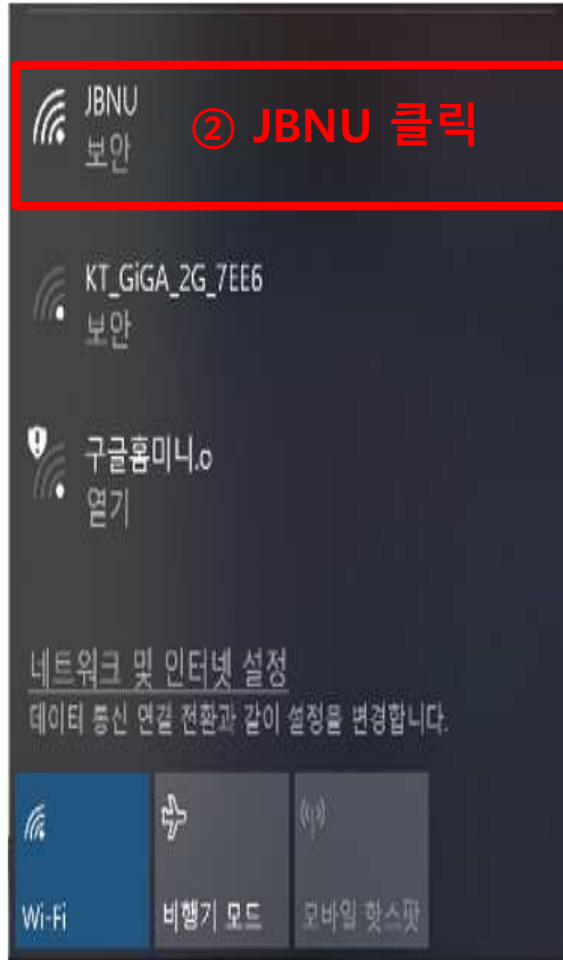

# JBNU Wi-Fi 설정 메뉴얼 (Windows10 기기 사용자용)

---

JEONBUK NATIONAL UNIVERSITY

### JBNU Wi-Fi 설정 방법

① Window 바탕화면  
우측 하단 안테나 아이콘  
더블 클릭