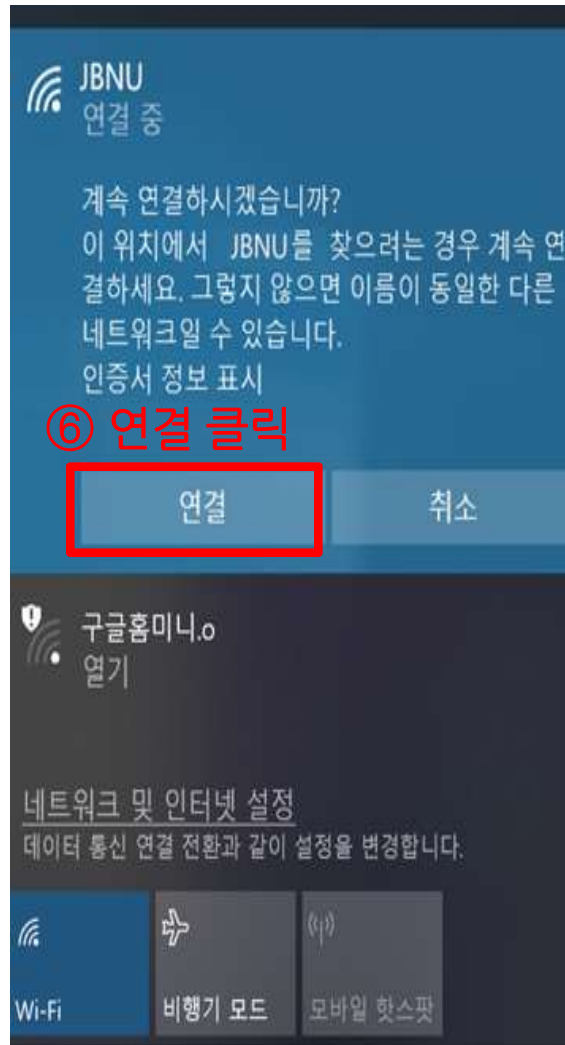

# JBNU Wi-Fi 설정 메뉴얼 (Windows10 기기 사용자용)

---

JEONBUK NATIONAL UNIVERSITY

### JBNU Wi-Fi 설정 방법

① Window 바탕화면  
우측 하단 안테나 아이콘  
더블 클릭

### JBNU Wi-Fi 설정 방법(계속)

⑤ 확인 클릭

⑦ 접속여부 확인