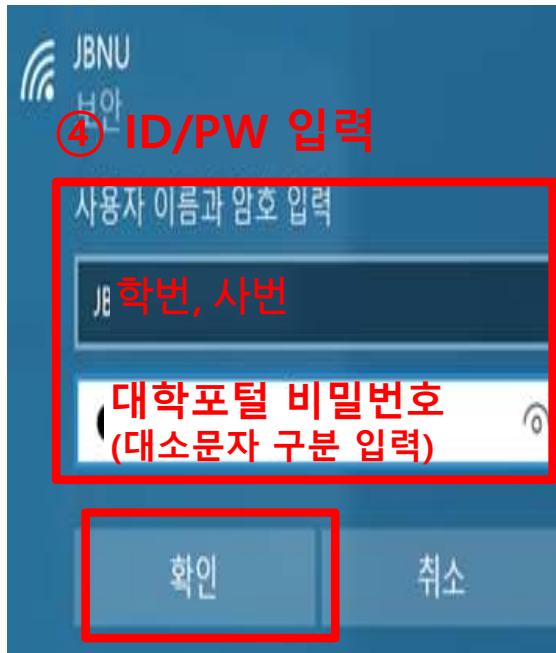

JBNU Wi-Fi 설정 방법(계속)

⑤ 확인 클릭