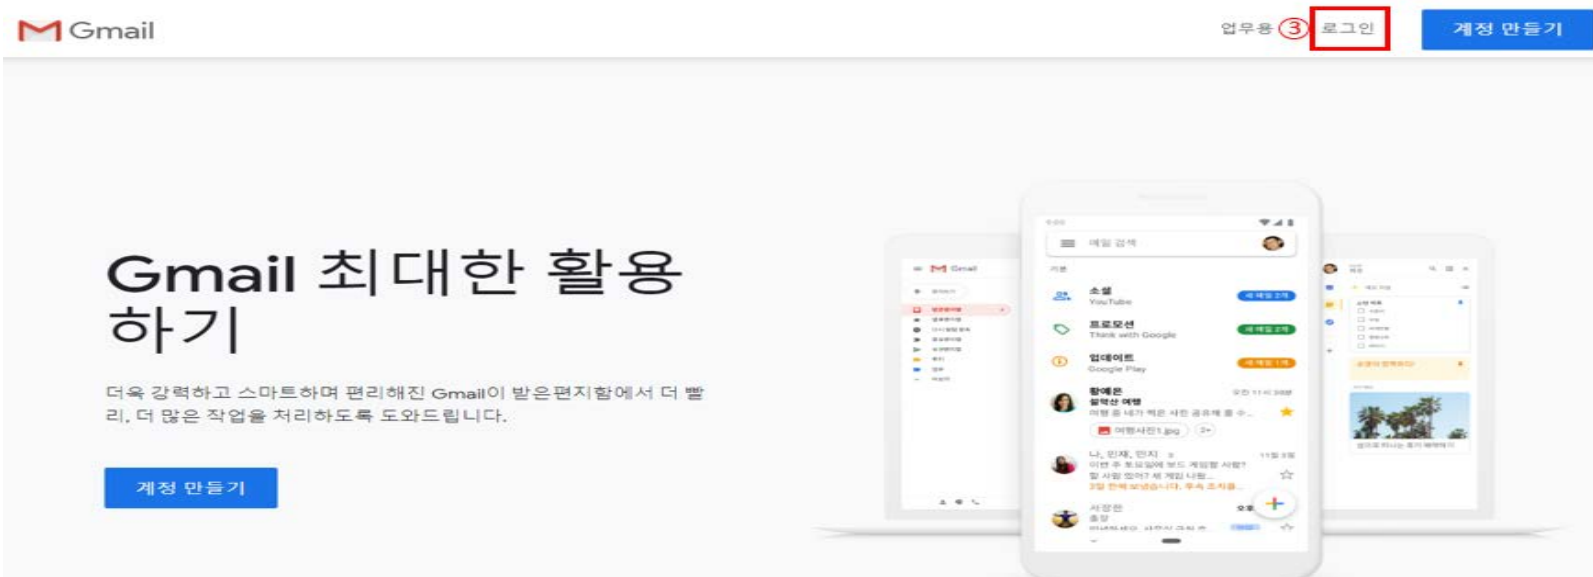

학생 - 웹메일 로그인하기(Google.com)에서 진행