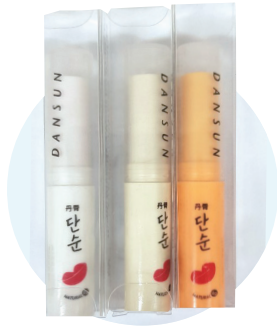

Natural Lip

천연 원료를 이용하여 화장품을 만들어 부작용 발생 위험도를 낮추고, 아름답고 건강한 미용을 추구

Natural Lip 8,000 **3,000**

입술 보습에 도움을 줄 수 있는 엄선된 재료들을 이용하여 한의학적 개념을 식품이 아닌 화장품에 도입