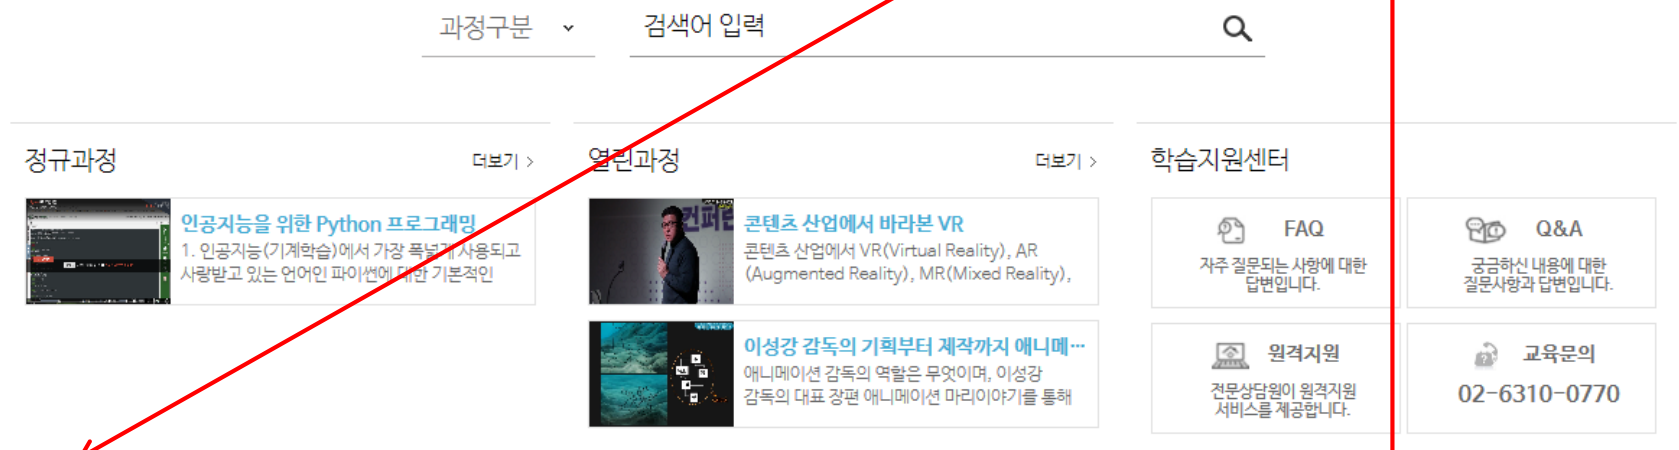

K O C C A
학습사이트
이용매뉴얼
(학습자)

로그인

아이디입력

비밀번호입력

로그인

회원가입 | 아이디 / 비밀번호 찾기

연수원에 접속 후 로그인합니다.
한국여성과학기술인지원센터
사이트 주소
<http://wiset.edukocca.or.kr>

※ 아직 가입 전이라면, 회원가입 먼저 진행해 주세요!
※ 아이디/패스워드를 잊어버리셨나요? '아이디/패스워드 찾기'를 클릭하여 확인해 주시고, 확인이 어려우시다면 02-6310-0770으로 문의해 주세요!

로그인 | 회원가입 | 아이디/패스워드 찾기

WISET

정규과정안내 **1** 정규과정신청 열린강좌 나의강의실 학습지원센터

수강신청안내 **수강신청** 수강신청 확인/취소

수강신청

🏠 > 수강신청 > 수강신청

· 과정 학습 시에는 인터넷 익스플로러 사용을 권장합니다.

- 전체
- 방송영상
- 게임