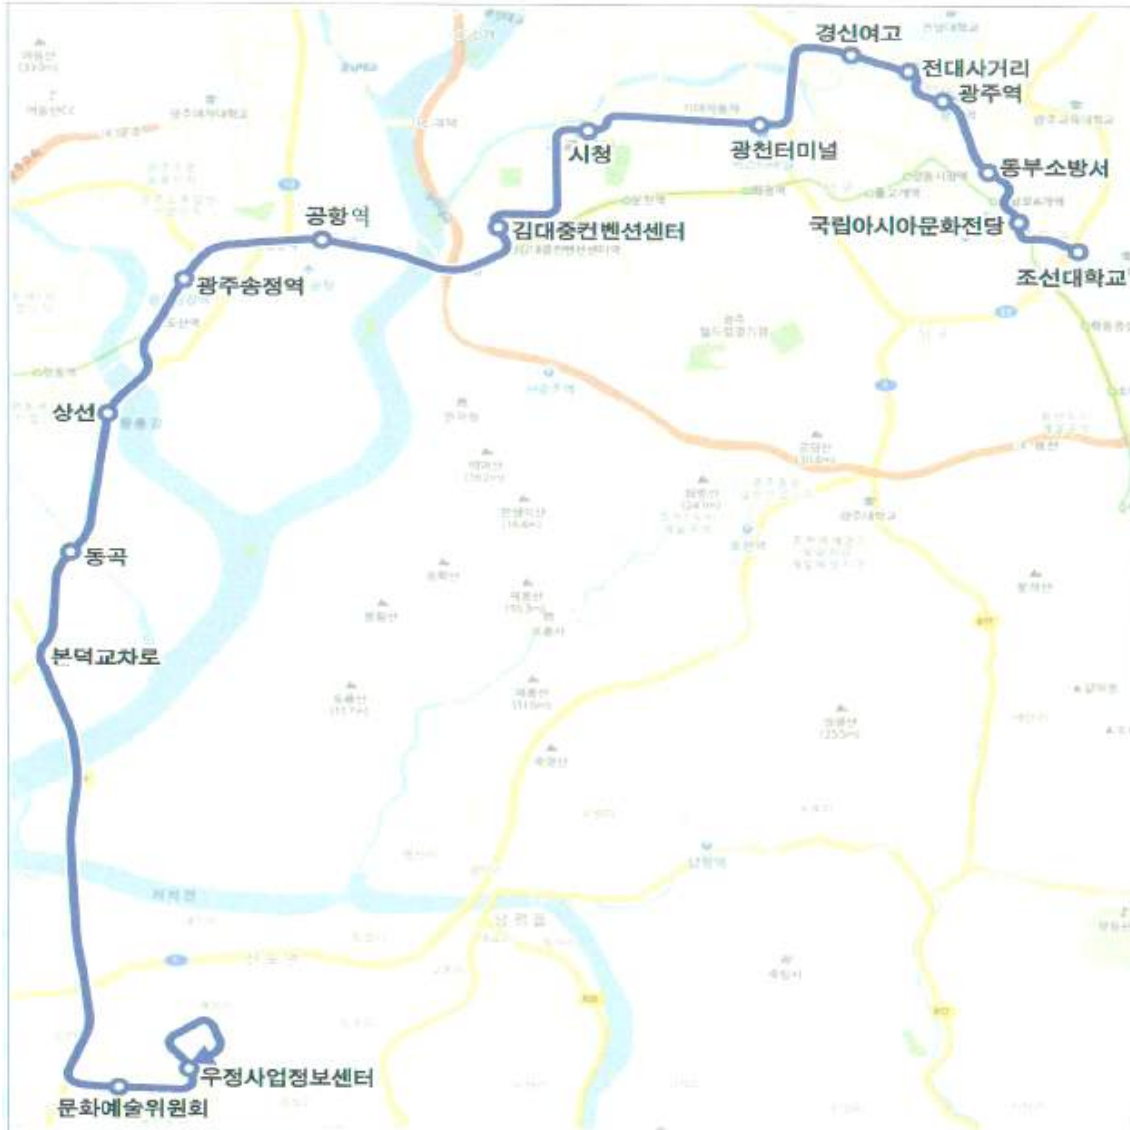

### 1. 교통편

- 1) 나주시내에서 오시는 방법
  - 기차(나주역)/버스(나주터미널)
- 2) 광주를 경유하여 오시는 방법
  - 기차(광주역, 광주송정역)/버스(광주터미널)/항공(광주공항)

편수 /회 수	19		20		21		22	
	혁신도시	조선대	혁신도시	조선대	혁신도시	조선대	혁신도시	조선대
1		7:00		7:10		7:20		7:30
2	9:20	11:35	9:34	11:49	9:48	12:03	10:02	12:17
3	14:13	16:22	14:26	16:34	14:39	16:46	14:52	16:58
4	19:00	21:02	19:13	21:14	19:26	21:26	19:39	21:38
5	22:50							

※ 심야버스 금토 운행

※ 2편 조선대 22:02 출발 차량은 송정역에서 대기후 송정역에서 23:11분에 출발

※ 9편 조선대 23:20분 출발 차량은 송정역에서 대기후 24:21분 송정역에서 출발

※ 19편 혁신도시 22:50분 출발 차량은 송정역에서 대기후 23:11분 송정역에서 출발

※ 3편 혁신도시 24:00분 출발 차량은 송정역에서 대기후 24:21분 송정역에서 출발

## 직행좌석버스(좌석02) 운행노선도

《정류소 현황 : 36개소》

조선대해오름관(←조선대대학원)(←조선대병원입구)(←조선대장미원)서남동주민센터→국립아시아문화전당(→예술의거리입구)대인시장(서)→동부소방서→광주역→전남대사거리(서)→경신여고→광천피출소→광천터미널→채들마을→시청→한국은행→지적공사→한국수자원공사→농협운천지점→5.18자유공원(→김대중컨벤션센터(마복)역)(←김대중컨벤션센터(마복)역(복))→서창입구→공항역→송정공원역→영광동→광주송정역→신동사거리→도산역→상선→동곡(본덕IC)(←한전KDN)(←빛가람주민센터)(←우정사업정보센터)(←문화예술위원회)(←호수공원)(→우정사업정보센터)(←임시16정류소)(←임시17정류소)(←임시6정류소)(→임시7정류소/혁신도시 회차지)