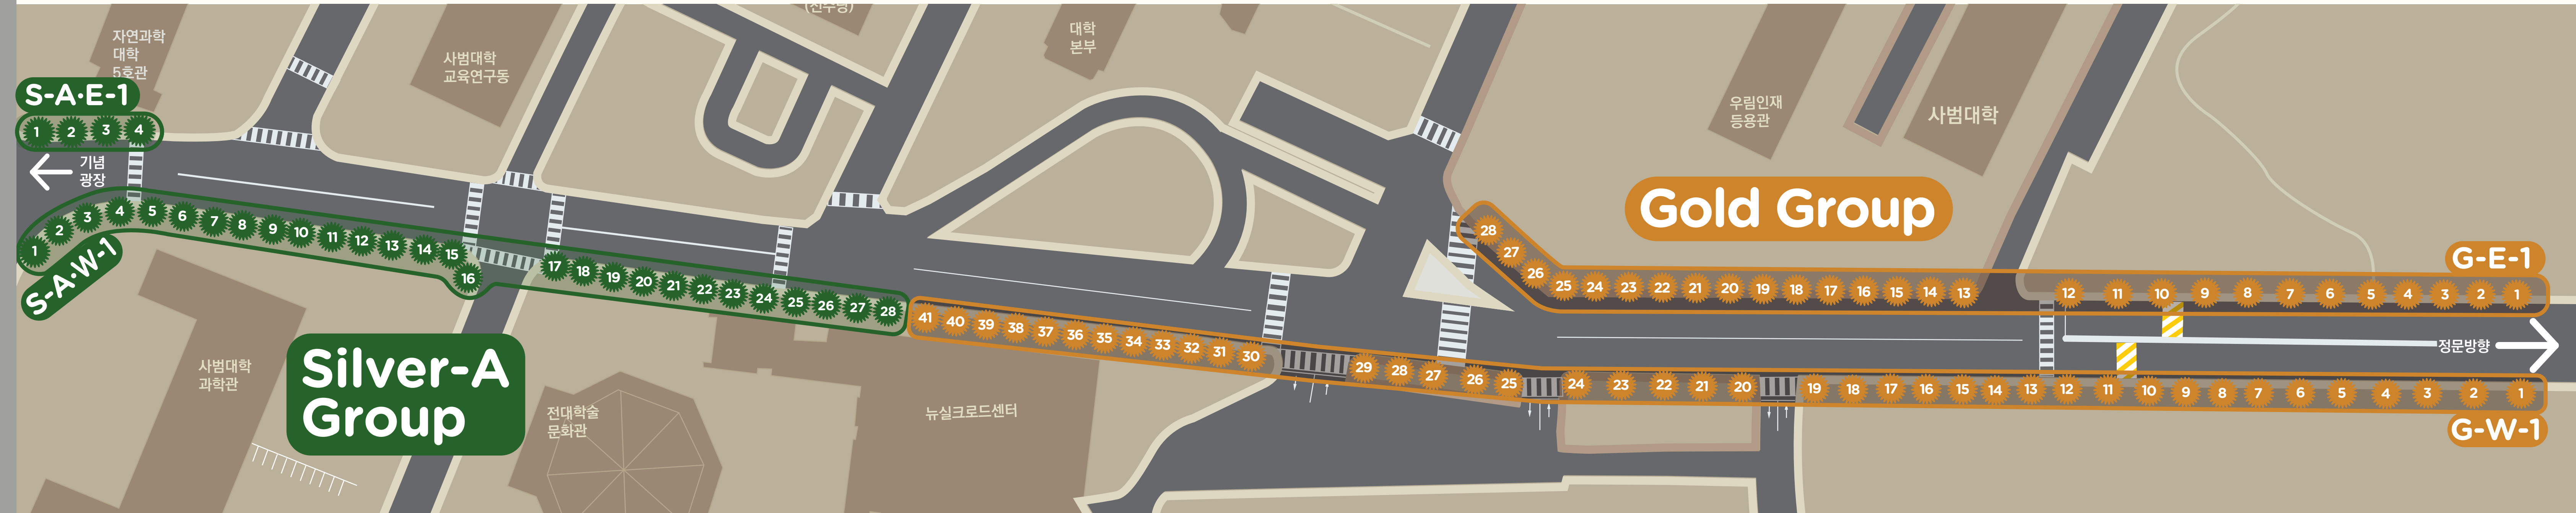

개교 70주년 기념 헌수 캠페인 기념로 건지대로

기념로 (본부-기념광장) Silver-A Group

기념로 (본부-기념광장) Silver-A Group	권영배 S-A.W-17	박율진 S-A.W-09	정연준 S-A.W-14
	김동주 외 4명 S-A.W-25	서정환 S-A.W-15	정용섭 S-A.W-11
	김병석 S-A.W-18	안득수 S-A.W-23	정우상 S-A.W-07
	김산하 S-A.E-03	양종철 S-A.W-01	정인수 S-A.W-04
	김성렬 S-A.W-05	염혜정 S-A.W-06	조기환 S-A.W-12
	김소희 S-A.W-22	윤만기 S-A.W-27	조재영 S-A.W-16
	김승운 외 1명 S-A.W-26	이정훈 S-A.W-20	조화림 S-A.W-21
	김영식 S-A.W-19	이종금 S-A.E-01	지역건설공학과 토우회 S-A.E-04
	김영훈 S-A.W-03	이진호 S-A.W-13	최동근 S-A.E-02
	남기동 S-A.W-02	이춘재 S-A.W-28	최진규 S-A.W-08
	문연실 외 2명 S-A.W-10	재베트남 호치민 동문회 S-A.W-24	

기념로 (본부-기념광장) Gold Group

기념로 (본부-기념광장) Gold Group	강형섭 G-W-05	김중기 G-W-16	박병덕 G-E-15	오승원 G-E-24	정명준 G-E-09
	고동호 G-W-01	김필기 G-W-17	박승문 G-W-04	윤석정 G-E-10	정애자 G-E-04
	김광철 G-E-26	김학용 G-W-07	박승제 G-E-22	윤일남 G-W-15	조혜정 G-W-19
	김동근 G-E-23	김현경 G-E-19	박용진 G-E-08	울그룹건축사사무소 G-E-21	최낙진 G-E-14
	김동욱 G-W-12	나비드치과 G-E-11	박종민 G-E-05	이대우 G-E-02	최병숙 G-E-01
	김민걸 G-W-21	나종삼 G-E-25	박태선 G-E-12	이식 G-E-27	최용재 G-W-22
	김원선 G-W-20	(주)디자인그룹유영 G-W-13	발전지원부 G-W-14	이중희 G-E-07	최원규 G-E-13
	김원일 G-E-16	(주)디자인농부 G-E-20	생명자원융합학과 1회 졸업생 G-W-06	(유)일도산업개발 G-W-09	
	김유곤 G-W-23	류경선 G-E-18	안승근 G-W-10	장명균 G-E-03	
	김재수 G-W-02	명현 G-W-18	여성국 G-W-08	장태일 G-E-17	
	김준수 외 3명 G-W-03	박동기 G-E-06	여중문 G-W-11	전북은행 전북대학교 동문회 G-E-28