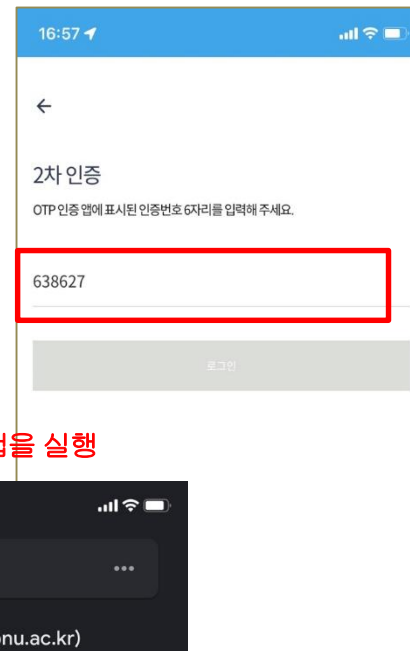


웹 메일 App (“메일플러그”) 설치 매뉴얼

JEONBUK NATIONAL UNIVERSITY

2022. 1.

정보전산원

스마트폰에 웹 메일 App 설치 (안드로이드(삼성) 폰)

① Play 스토어 실행

② '메일플러그' 검색 후 설치

③ 구글 OTP App 실행

스마트폰에 웹 메일 App 설치 (아이폰)

① App Store 실행

② '메일플러그' 검색 후 설치

③ Authenticator 실행

스마트폰에 웹 메일 App 설치

다운로드 된 App을 실행하여 모바일 App에 로그인 합니다.

- ① @jbnu.ac.kr 포함하여
전체 메일 주소를 입력 후,
[로그인] 클릭

- ③ 구글 OTP 번호 입력 후
[로그인] 클릭

- ④ 로그인 완료

- ② 구글 OTP 앱을 실행

감사합니다

JEONBUK NATIONAL UNIVERSITY