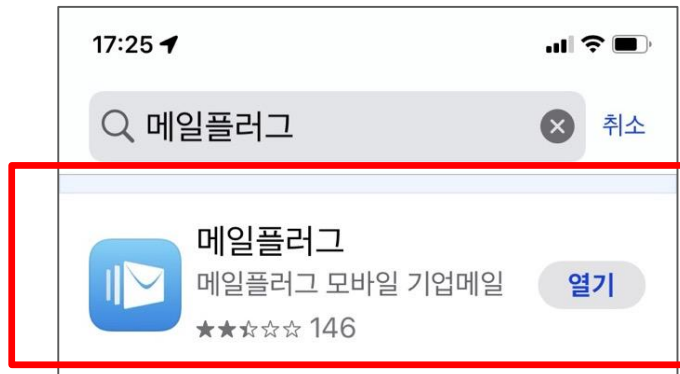


웹 메일 App (“메일플러그”) 설치 매뉴얼

JEONBUK NATIONAL UNIVERSITY

2022. 1.

정보전산원

스마트폰에 웹 메일 App 설치 (안드로이드(삼성) 폰)

① Play 스토어 실행

② '메일플러그' 검색 후 설치

③ 구글 OTP App 실행

스마트폰에 웹 메일 App 설치 (아이폰)

① App Store 실행

② '메일플러그' 검색 후 설치

③ Authenticator 실행

스마트폰에 웹 메일 App 설치

다운로드 된 App을 실행하여 모바일 App에 로그인 합니다.

- ① @jbnu.ac.kr 포함하여
전체 메일 주소를 입력 후,
[로그인] 클릭

- ③ 구글 OTP 번호 입력 후
[로그인] 클릭