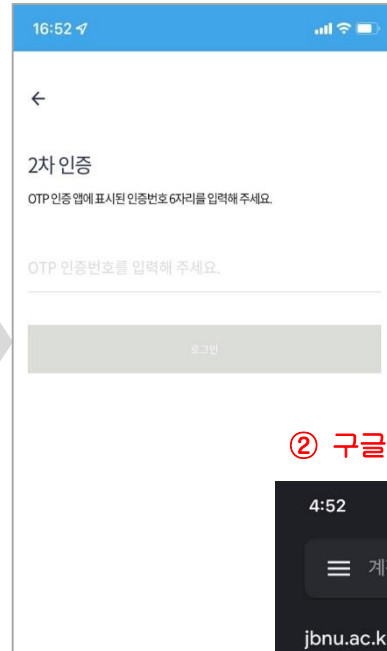


웹 메일 App (“메일플러그”) 설치 매뉴얼

JEONBUK NATIONAL UNIVERSITY

2022. 1.

정보전산원

스마트폰에 웹 메일 App 설치 (안드로이드(삼성) 폰)

① Play 스토어 실행

② '메일플러그' 검색 후 설치

③ 구글 OTP App 실행

스마트폰에 웹 메일 App 설치 (아이폰)

① App Store 실행

② '메일플러그' 검색 후 설치

③ Authenticator 실행

스마트폰에 웹 메일 App 설치

다운로드 된 App을 실행하여 모바일 App에 로그인 합니다.

- ① @jbnu.ac.kr 포함하여
전체 메일 주소를 입력 후,
[로그인] 클릭

- ③ 구글 OTP 번호 입력 후
[로그인] 클릭

- ④ 로그인 완료

- ② 구글 OTP 앱을 실행

감사합니다

JEONBUK NATIONAL UNIVERSITY