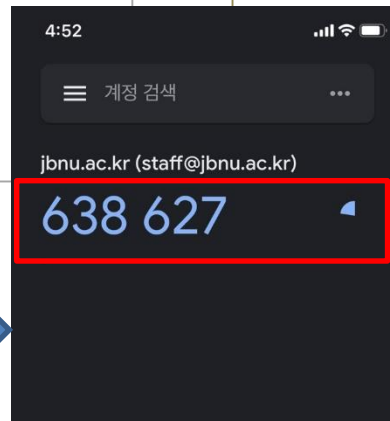


웹 메일 App (“메일플러그”) 설치 매뉴얼

JEONBUK NATIONAL UNIVERSITY

2022. 1.

정보전산원

스마트폰에 웹 메일 App 설치 (안드로이드(삼성) 폰)

① Play 스토어 실행

② '메일플러그' 검색 후 설치

③ 구글 OTP App 실행

스마트폰에 웹 메일 App 설치 (아이폰)

① App Store 실행

② '메일플러그' 검색 후 설치

③ Authenticator 실행

스마트폰에 웹 메일 App 설치

다운로드 된 App을 실행하여 모바일 App에 로그인 합니다.

- ① @jbnu.ac.kr 포함하여
전체 메일 주소를 입력 후,
[로그인] 클릭

- ③ 구글 OTP 번호 입력 후
[로그인] 클릭

- ④ 로그인 완료

- ② 구글 OTP 앱을 실행

감사합니다

JEONBUK NATIONAL UNIVERSITY